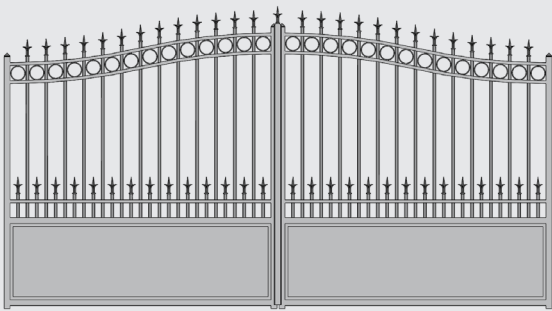

## MODÈLE STANDARD

Un modèle riche en décors entre les nombreuses pointes et les ronds sur la partie supérieure ! Cela confère à ce modèle une élégance sans égal !

Disponible en :

- 2 battants
- Coulissant sur rail
- Coulissant autoportant
- Portillon

## PRODUITS ASSOCIÉS

- Totem boîte aux lettres
- Clôture Tradition sans rond ou sur-mesure

## DESCRIPTION TECHNIQUE

Forme	Chapeau de gendarme
Modèle de pointes	Fleurs de Lys (modèle standard)
Motorisable	Oui
Section des montants	40 x 40 mm / 60 x 40 mm selon les options
Section des traverses	40 x 40 mm / 40 x 20 mm
Section de la poutre basse (coulissant)	100 x 40 mm
Section du barreaudage	Diamètre 20 mm
Epaisseur de la tôle de remplissage	3 mm
Epaisseur des profils	3 mm
Hauteur côte pilier / centre portail	- Portail : + 200 mm - Portillon (largeur 1000 - 1200 mm) : + 100 mm - Portillon (largeur 1201 - 1400 mm) : + 150 mm
Ecartement entre les barreaux	100 à 110 mm sur partie haute
Traverse supplémentaire	40 x 20 mm
Garantie de la structure	10 ans
Garantie de la peinture	10 ans
Garantie des accessoires	2 ans
Couleur du produit	Toute la palette RAL. Hors RAL sur demande.
Finitions possibles	Brillante, satinée ou texturée
Accessoires de pose réglables	Oui
Personnalisation - Liste non exhaustive (Peut faire l'objet de plus-value, voir tarif ou nous consulter)	Forme bombée ou droite, sans pointe au niveau de la traverse intermédiaire, sans rangée de ronds, ...
Assemblage des montants / traverses	Soudure au TIG
Matière	Aluminium
Système de fermeture	Battant : Serrure avec poignée et cylindre 3 clés Coulissant : Serrure avec une béquille et cylindre 3 clés
Process de traitement	Thermolaquage
Type de motorisation compatible	Battant : À bras articulés ou caissons enterrés Coulissant : Coulissant