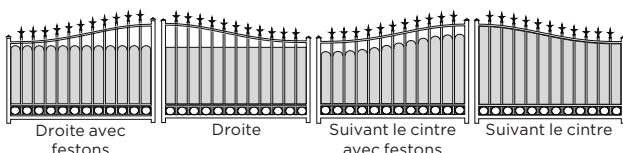

## MODÈLE STANDARD

Un modèle riche en décors entre les nombreuses pointes et les ronds sur la partie supérieure ! Cela confère à ce modèle une élégance sans égal !

Disponible en :

- 2 battants
- Coulissant sur rail
- Coulissant autoportant
- Portillon

## PRODUITS ASSOCIÉS

- Totem boîte aux lettres
- Clôture Tradition sans rond ou sur-mesure

## PERSONNALISATION

**POINTES** (n°3 standard, autre modèle sans plus-value) :

 Finition dorée possible sur tous les modèles de pointes (avec plus-value)

**VOLUTES, ROSACES & MARGUERITES** (avec plus-value) :

## DESCRIPTION TECHNIQUE

Forme	Chapeau de gendarme
Modèle de pointes	Fleurs de Lys (modèle standard)
Motorisable	Oui
Section des montants	40 x 40 mm / 60 x 40 mm selon les options
Section des traverses	40 x 40 mm / 40 x 20 mm
Section de la poutre basse (coulissant)	100 x 40 mm
Section du barreaudage	Diamètre 20 mm
Epaisseur de la tôle de remplissage	3 mm
Epaisseur des profils	3 mm
Hauteur côte pilier / centre portail	- Portail : + 200 mm - Portillon (largeur 1000 - 1200 mm) : + 100 mm - Portillon (largeur 1201 - 1400 mm) : + 150 mm
Ecartement entre les barreaux	100 à 110 mm sur partie haute
Traverse supplémentaire	40 x 20 mm
Garantie de la structure	10 ans
Garantie de la peinture	10 ans
Garantie des accessoires	2 ans
Couleur du produit	Toute la palette RAL. Hors RAL sur demande.
Finitions possibles	Brillante, satinée ou texturée
Accessoires de pose réglables	Oui
Personnalisation - Liste non exhaustive (Peut faire l'objet de plus-value, voir tarif ou nous consulter)	Forme bombée ou droite, sans pointe au niveau de la traverse intermédiaire, sans rangée de ronds, ...
Assemblage des montants / traverses	Soudure au TIG
Matière	Aluminium
Système de fermeture	Battant : Serrure avec poignée et cylindre 3 clés Coulissant : Serrure avec une béquille et cylindre 3 clés
Process de traitement	Thermolaquage
Type de motorisation compatible	Battant : À bras articulés ou caissons enterrés Coulissant : Coulissant