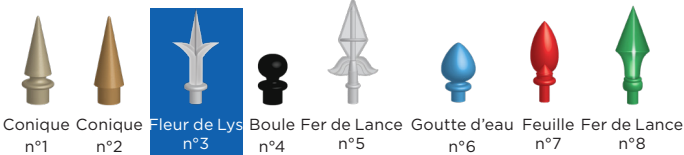

## MODÈLE STANDARD

Un modèle riche en décors entre les nombreuses pointes et les ronds sur la partie supérieure ! Cela confère à ce modèle une élégance sans égal !

Disponible en :

- 2 battants
- Coulissant sur rail
- Coulissant autoportant
- Portillon

## PRODUITS ASSOCIÉS

- Totem boîte aux lettres
- Clôture Tradition sans rond ou sur-mesure

## PERSONNALISATION

**POINTES** (n°3 standard, autre modèle sans plus-value) :

 Finition dorée possible sur tous les modèles de pointes (avec plus-value)

**VOLUTES, ROSACES & MARGUERITES** (avec plus-value) :

## DESCRIPTION TECHNIQUE

Forme	Chapeau de gendarme
Modèle de pointes	Fleurs de Lys (modèle standard)
Motorisable	Oui
Section des montants	40 x 40 mm / 60 x 40 mm selon les options
Section des traverses	40 x 40 mm / 40 x 20 mm
Section de la poutre basse (coulissant)	100 x 40 mm
Section du barreaudage	Diamètre 20 mm
Epaisseur de la tôle de remplissage	3 mm
Epaisseur des profils	3 mm
Hauteur côte pilier / centre portail	- Portail : + 200 mm - Portillon (largeur 1000 - 1200 mm) : + 100 mm - Portillon (largeur 1201 - 1400 mm) : + 150 mm
Ecartement entre les barreaux	100 à 110 mm sur partie haute
Traverse supplémentaire	40 x 20 mm
Garantie de la structure	10 ans
Garantie de la peinture	10 ans
Garantie des accessoires	2 ans
Couleur du produit	Toute la palette RAL. Hors RAL sur demande.
Finitions possibles	Brillante, satinée ou texturée
Accessoires de pose réglables	Oui
Personnalisation - Liste non exhaustive (Peut faire l'objet de plus-value, voir tarif ou nous consulter)	Forme bombée ou droite, sans pointe au niveau de la traverse intermédiaire, sans rangée de ronds, ...
Assemblage des montants / traverses	Soudure au TIG
Matière	Aluminium
Système de fermeture	Battant : Serrure avec poignée et cylindre 3 clés Coulissant : Serrure avec une béquille et cylindre 3 clés
Process de traitement	Thermolaquage
Type de motorisation compatible	Battant : À bras articulés ou caissons enterrés Coulissant : Coulissant