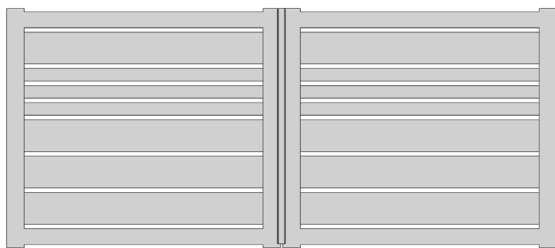

SAUMUR

MODÈLE STANDARD

Ce portail à claire-voie est le modèle tendance du moment !

Dynamique avec son alternance de lames, il laissera passer la lumière pour magnifier votre entrée.

Disponible en :

- 2 battants
- Coulissant sur rail
- Coulissant autoportant
- Portillon

PRODUITS ASSOCIÉS

- Totem boîte aux lettres
- Clôture Saumur

QUELQUES RÉALISATIONS

DESCRIPTION TECHNIQUE

Forme	Droit
Motorisable	Oui
Finition du portail	Design ou moulurée
Section des montants	110 x 45 mm (pour finition design) 120 x 45 mm (pour finition moulurée)
Section des traverses	100 x 45 mm
Section de la poutre basse (coulissant)	110 x 45 mm (pour finition design) 120 x 45 mm (pour finition moulurée)
Section de barreaudage	80 x 20 mm 200 x 20 mm
Epaisseur des profils	3 mm
Garantie de la structure	10 ans
Garantie de la finition	10 ans
Garantie des accessoires	2 ans
Couleur du produit	Toute la palette RAL. Hors RAL sur demande.
Finitions	Brillante, satinée ou texturée
Accessoires de pose réglables	Oui
Personnalisation - Liste non exhaustive (Peut faire l'objet de plus-value, voir tarif ou nous consulter)	Uniquement des lames de 200 mm, disposition des lames de 200 & 80 mm, ...
Assemblage des montants / traverses	Soudure au TIG
Matière	Aluminium
Système de fermeture	Battant : Serrure avec poignée et cylindre 3 clés Coulissant : serrure avec une béquille et cylindre 3 clés
Process de traitement	Thermolaquage
Type de motorisation compatible	Battant : À bras articulés ou caissons enterrés Coulissant : Coulissant