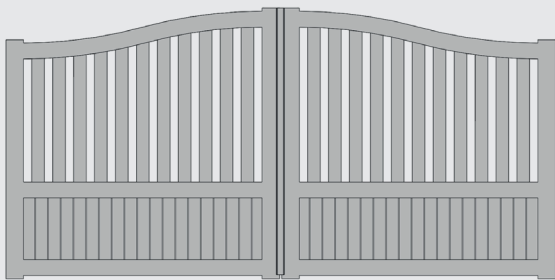

LONGCHAMP

MODÈLE STANDARD
Élégant avec ses formes douces, il s'harmonisera parfaitement avec votre extérieur.

Disponible en :

- 2 battants
- Coulissant
- Coulissant autoportant
- Portillon

PRODUITS ASSOCIÉS

- Totem boîte aux lettres
- Clôture Bellerive, Auteuil ou sur-mesure

QUELQUES RÉALISATIONS

DESCRIPTION TECHNIQUE

Forme	Portail : Chapeau de gendarme Portillon : Demi chapeau de gendarme
Motorisable	Oui
Finition de portail	Moulurée uniquement
Section des montants	120 x 45 mm
Section des traverses	100 x 45 mm
Section de la poutre basse (coulissant)	120 x 45 mm
Section du barreaudage	80 x 20 mm
Section du remplissage	80 x 20 mm
Epaisseur des profils	3 mm
Hauteur du cintrage	- Portail : + 200 mm - Portillon (largeur 1000 - 1200 mm) : + 100 mm - Portillon (largeur 1201 - 1400 mm) : + 150 mm
Garantie de la structure	10 ans
Garantie de la peinture	10 ans
Garantie des accessoires	2 ans
Couleur du produit	Toute la palette RAL. Hors RAL sur demande.
Finitions possibles	Brillante, satinée ou texturée
Accessoires de pose réglables	Oui
Personnalisation - Liste non exhaustive (Peut faire l'objet de plus-value, voir tarif ou nous consulter)	Forme Chapeau de gendarme inversé, lames fougères dans le soubassement, ...
Assemblage des montants / traverses	Soudure au TIG
Assemblage du barreaudage	Mortaisage
Assemblage du remplissage	Emboîtement
Matière	Aluminium
Système de fermeture	Battant : Serrure avec poignée et cylindre 3 clés Coulissant : Serrure avec une béquille et cylindre 3 clés
Process de traitement	Thermolaquage
Type de motorisation compatible	Battant : À bras articulés ou caissons enterrés Coulissant : Coulissant