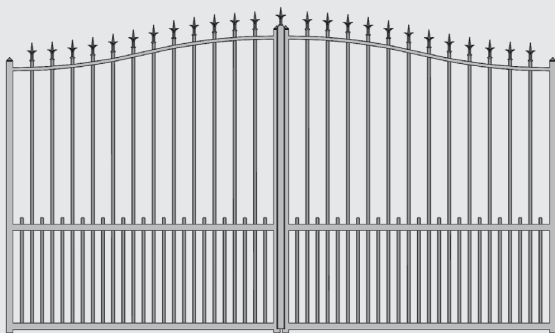

## MODÈLE STANDARD

Un modèle très élégant et harmonieux qui apportera un charme supplémentaire à votre extérieur.

Disponible en :

- 2 battants
- Coulissant sur rail
- Coulissant autoportant
- Portillon

## DESCRIPTION TECHNIQUE

Forme	Chapeau de gendarme
Motorisable	Oui
Section des montants	40 x 40 mm / 60 x 40 mm
Section des traverses	40 x 40 mm / 40 x 20 mm
Section de la poutre basse (coulissant)	100 x 40 mm
Section du barreaudage	Diamètre 20 mm
Epaisseur des profils	3 mm
Hauteur du cintrage (côte pilier / centre)	- Portail : + 200 mm - Portillon (largeur 1000 - 1200 mm) : + 100 mm - Portillon (largeur 1201 - 1400 mm) : + 150 mm
Ecartement entre les barreaux	100 à 110 mm
Traverse supplémentaire	40 x 20 mm
Garantie de la structure	10 ans
Garantie de la peinture	10 ans
Garantie des accessoires	2 ans
Couleur du produit	Toute la palette RAL. Hors RAL sur demande.
Finitions possibles	Brillante, satinée ou texturée
Accessoires de pose réglables	Oui
Personnalisation - Liste non exhaustive (Peut faire l'objet de plus-value, voir tarif ou nous consulter)	Forme bombée ou droite, pointes au niveau de la traverse intermédiaire, rangée de ronds avec traverse, simple barreaudage ou tôle pleine dans la partie basse, ...
Assemblage des montants / traverses	Soudure au TIG
Matière	Aluminium
Système de fermeture	Battant : Serrure avec poignée et cylindre 3 clés Coulissant : Serrure avec une béquille et cylindre 3 clés
Process de traitement	Thermolaquage
Type de motorisation compatible	Battant : À bras articulés ou caissons enterrés Coulissant : Coulissant