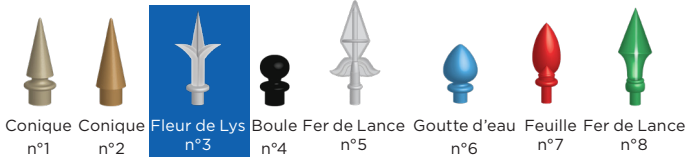

PERSONNALISATION

POINTES (n°3 standard, autre modèle sans plus-value)