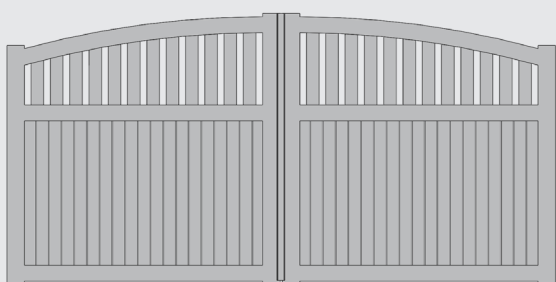

CABOURG

MODÈLE STANDARD

Légèrement ajouré, il préservera votre intérieur. Un modèle tout en rondeur et sobriété !

Disponible en :

- 2 battants
- Coulissant sur rail
- Coulissant autoportant
- Portillon

PRODUITS ASSOCIÉS

- Totem boîte aux lettres
- Clôture Bellerive, Auteuil ou sur-mesure

QUELQUES RÉALISATIONS

DESCRIPTION TECHNIQUE

Forme	Bombée
Motorisable	Oui
Finition de portail	Moulurée uniquement
Section des montants	120 x 45 mm
Section des traverses	100 x 45 mm
Section de la poutre basse (coulissant)	120 x 45 mm
Section du barreaudage	80 x 20 mm
Section du remplissage	80 x 18 mm
Epaisseur des profils	3 mm
Hauteur du cintrage (côte pilier / centre)	- Portail : + 200 mm - Portillon (largeur 1000 - 1200 mm) : + 50 mm - Portillon (largeur 1201 - 1400 mm) : + 100 mm
Personnalisation - Liste non exhaustive (Peut faire l'objet de plus-value, voir tarif ou nous consulter)	Lames fougères dans la partie basse, ...
Garantie de la structure	10 ans
Garantie de la peinture	10 ans
Garantie des accessoires	2 ans
Couleur du produit	Toute la palette RAL. Hors RAL sur demande
Finitions possibles	Brillante, satinée ou texturée
Accessoires de pose réglables	Oui
Assemblage des montants / traverses	Soudure au TIG
Assemblage du barreaudage	Mortaisage
Assemblage du remplissage	Emboîtement
Matière	Aluminium
Système de fermeture	Battant : Serrure avec poignée et cylindre 3 clés Coulissant : Serrure avec une béquille et cylindre 3 clés
Process de traitement	Thermolaquage
Type de motorisation compatible	Battant : À bras articulés ou caissons enterrés Coulissant : Coulissant