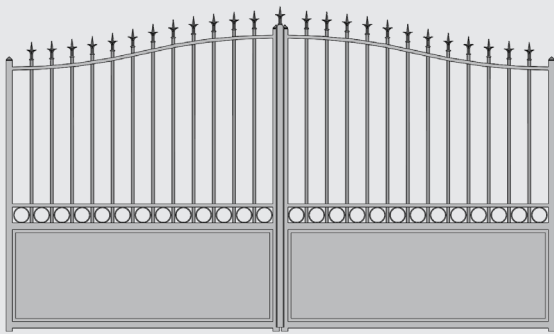

BEAUGENCY

BEAUGENCY

MODÈLE STANDARD

Il épousera à la perfection les courbes de son environnement.

Agrémenté d'ornements, égayé par une couleur vive ou neutre, ce modèle s'adapte parfaitement à tous les styles.

Disponible en :

- 2 battants
- Coulissant sur rail
- Coulissant autoportant
- Portillon

PRODUITS ASSOCIÉS

- Totem boîte aux lettres
- Clôture Tradition avec ronds

PERSONNALISATION

POINTES (n°3 standard, autre modèle sans plus-value)

Forme	Chapeau de gendarme
Motorisable	Oui
Section des montants	40 x 40 mm / 60 x 40 mm selon les options
Section des traverses	40 x 40 mm / 40 x 20 mm
Section de la poutre basse (coulissant)	100 x 40 mm
Section du barreaudage	Diamètre 20 mm
Épaisseur de la tôle de remplissage	3 mm
Épaisseur des profils	3 mm
Hauteur côte pilier / centre	- Portail : + 200 mm - Portillon (largeur 1000 - 1200 mm) : + 100 mm - Portillon (largeur 1201 - 1400 mm) : + 150 mm
Ecartement entre les barreaux	100 à 110 mm
Traverse supplémentaire	40 x 20 mm
Personnalisation - Liste non exhaustive (Peut faire objet de plus-value, voir tarif ou nous consulter)	Forme bombée ou droite, avec ou sans rangée de ronds, avec ou sans double traverse intermédiaire ou en partie haute, double barreaudage dans la partie basse, ...
Garantie de la structure	10 ans
Garantie de la peinture	10 ans
Garantie des accessoires	2 ans
Couleur du produit	Toute la palette RAL - Hors RAL sur demande
Finitions possibles	Brillante, satinée ou texturée
Accessoires de pose réglables	Oui
Assemblage des montants / traverses	Soudure au TIG
Matière	Aluminium
Système de fermeture	Battant : Serrure avec poignée et cylindre 3 clés Coulissant : Serrure avec une béquille et cylindre 3 clés
Process de traitement	Thermolaquage
Type de motorisation compatible	Battant : À bras articulés ou caissons enterrés Coulissant : Coulissant