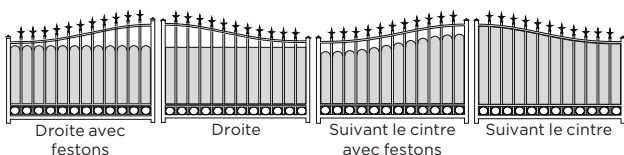

REMPLISSAGE EN TÔLE (avec plus-value)