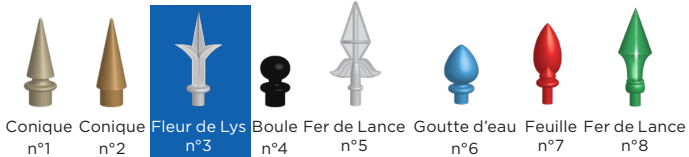

BEAUGENCY

BEAUGENCY

MODÈLE STANDARD

Il épousera à la perfection les courbes de son environnement.

Agrémenté d'ornements, égayé par une couleur vive ou neutre, ce modèle s'adapte parfaitement à tous les styles.

Disponible en :

- 2 battants
- Coulissant sur rail
- Coulissant autoportant
- Portillon

PRODUITS ASSOCIÉS

- Totem boîte aux lettres
- Clôture Tradition avec ronds

PERSONNALISATION

POINTES (n°3 standard, autre modèle sans plus-value)

 Finition dorée possible sur tous les modèles de pointes (avec plus-value)

VOLUTES, ROSACES & MARGUERITES (avec plus-value)

REMPLISSAGE EN TÔLE (avec plus-value)

QUELQUES RÉALISATIONS

DESCRIPTION TECHNIQUE