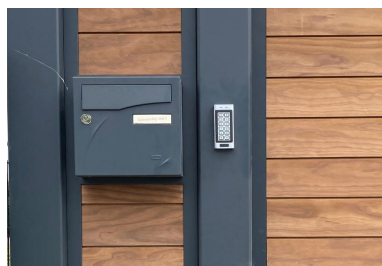

# BOÎTE AUX LETTRES & BOÎTE A COLIS

### Caractéristiques Boîte aux Lettres

Marque : RENZ Animation  
 Dimensions : L 285 x H 285 x P 385 mm  
 Infos : serrure agréée La Poste. Acier revêtu bi-métal, Anti-vandale grade 2, arrachement > 22 kg. Boîtier avec gouttière hydrofuge. Plancher ergonomique. Porte recouvrante équipée d'un porte-nom affleurant en polycarbonate et d'un volet avec amorti de bruit  
 Laquée à la couleur souhaitée

### Caractéristiques Boîte à Colis

Marque : DECAYEUX  
 Dimensions : L 320 x H 950 x P 310 mm  
 Dimensions maxi du colis : 205 x H 440 x P 275 mm  
 Infos : tôle d'acier zinguée avec compartiment pour colis, serrure, porte-nom. Serrure compatible avec la distribution postale, avec protection antivol  
 Laquée à la couleur souhaitée