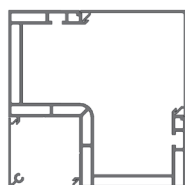

Idéal pour ceux qui recherchent une solution esthétique, durable et personnalisable, tout en respectant leur budget.

COUPES & RÉALISATIONS

Chéneau

Poteau

DESCRIPTION TECHNIQUE

Forme	Adossé ou autoporté
Matière	Aluminium
Configuration	Rectangle uniquement (pas de biais, L etc) Déport des poteaux possible de 1000mm dans les 2 sens Possibilité de double pente
Pente	Adossé : vers l'extérieur de la maison. Une faitière est également fournie pour assurer l'étanchéité entre la toiture et le bâtiment.
Poteau de maintien	150 x 150 mm. Hauteur sur-mesure Fixation par platine invisible en pied de poteau
Poutre périphérique (bandeau)	280 mm Réhausse de 70 mm soit 350 mm si : - toiture bac acier et profondeur > 5500 mm - toiture polycarbonate ou panneaux sandwich et profondeur > 4500 mm Pas de personnalisation possible
Panne	Chevron minimaliste de 50 à 60 mm de largeur
Hauteur de passage	Sur-mesure - 2500 mm maximum - hauteur supérieure suivant étude, nous consulter
Largeur (perpendiculaire à la pente)	Sur-mesure - Largeur hors tout maxi sans poteau intermédiaire : 6000 mm (bac acier) 7000 mm (toiture polycarbonate, panneaux isolants et panneaux isolants autoportants). Avec 1 poteau intermédiaire : 12000 mm (bac acier), 14000 mm (toiture polycarbonate, panneaux isolants et panneaux isolants autoportants)
Profondeur (sens de la pente)	Sur-mesure - Profondeur hors tout maxi sans poteau intermédiaire : 7300 mm (bac acier) / 6000 mm (panneaux isolants 16mm) / 5000 mm (polycarbonate et panneaux isolants autoportants)
Gouttière	Descente d'eau en PVC non fournie - Crapaudine fournie
Coloris / Finition	Toute la palette RAL Eurofactory (voir nuancier, hors RAL sur demande) Thermolaquage <u>fine texture</u> ou mate
Garantie	10 ans pour la structure et la peinture - 2 ans pour les accessoires Se référer aux CGV
Toiture au choix	- Bac acier galvanisé et laqué 7016 avec revêtement drainant anti-condensation, ép. 0,75 mm - Polycarbonate alvéolaire : ép 16 ou 32 mm (clair ou opale) - Panneaux sandwich : tôle d'acier et mousse polyuréthane ép. 16 ou 32 mm - Panneaux sandwich autoportants (pas de panne) : ép. 65 mm <i>Possibilité d'installer des puits de lumière et d'allier plusieurs types et épaisseurs de remplissage</i>
Charge de vent & neige	35 kg / m ² L/200
OPTION : Brise-vue - Portillon - Portail - Abri	- Tous les modèles de Portails & Portillons / Europortail Aluminium - Clôture en kit - Cadre fixe ou coulissant en alu, alu imitation bois ou en décor laser <i>Se référer aux fiches techniques dédiées</i>
OPTION : Kit de fixation pour porte sectionnelle	Nous proposons le profilé nécessaire en fixation invisible pour accueillir une porte de garage (non fournie)
OPTION : Éclairage & accessoires	Bandeau LED + interrupteur Détecteur de présence Prise électrique