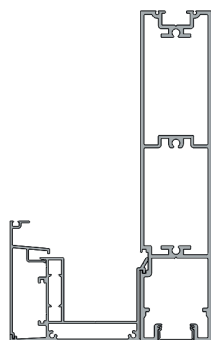

Idéal pour ceux qui recherchent une solution esthétique, durable et personnalisable, tout en respectant leur budget.

COUPES & RÉALISATIONS

Chéneau

Poteau

DESCRIPTION TECHNIQUE

Forme	Adossé ou autoporté
Matière	Aluminium
Configuration	Rectangle uniquement (pas de biais, L etc) Déport des poteaux possible de 1000mm dans les 2 sens Possibilité de double pente
Pente	Adossé : vers l'extérieur de la maison. Une faitière est également fournie pour assurer l'étanchéité entre la toiture et le bâtiment.
Poteau de maintien	150 x 150 mm. Hauteur sur-mesure Fixation par platine invisible en pied de poteau
Poutre périphérique (bandeau)	280 mm Réhausse de 70 mm soit 350 mm si : - toiture bac acier et profondeur > 5500 mm - toiture polycarbonate ou panneaux sandwich et profondeur > 4500 mm Pas de personnalisation possible
Panne	Chevron minimaliste de 50 à 60 mm de largeur
Hauteur de passage	Sur-mesure - 2500 mm maximum - hauteur supérieure suivant étude, nous consulter
Largeur (perpendiculaire à la pente)	Sur-mesure - Largeur hors tout maxi sans poteau intermédiaire : 6000 mm (bac acier) 7000 mm (toiture polycarbonate, panneaux isolants et panneaux isolants autoportants). Avec 1 poteau intermédiaire : 12000 mm (bac acier), 14000 mm (toiture polycarbonate, panneaux isolants et panneaux isolants autoportants)
Profondeur (sens de la pente)	Sur-mesure - Profondeur hors tout maxi sans poteau intermédiaire : 7300 mm (bac acier) / 6000 mm (panneaux isolants 16mm) / 5000 mm (polycarbonate et panneaux isolants autoportants)
Gouttière	Descente d'eau en PVC non fournie - Crapaudine fournie
Coloris / Finition	Toute la palette RAL Eurofactory (voir nuancier, hors RAL sur demande) Thermolaquage <u>fine texture</u> ou mate
Garantie	10 ans pour la structure et la peinture - 2 ans pour les accessoires Se référer aux CGV
Toiture au choix	- Bac acier galvanisé et laqué 7016 avec revêtement drainant anti-condensation, ép. 0,75 mm - Polycarbonate alvéolaire : ép 16 ou 32 mm (clair ou opale) - Panneaux sandwich : tôle d'acier et mousse polyuréthane ép. 16 ou 32 mm - Panneaux sandwich autoportants (pas de panne) : ép. 65 mm <i>Possibilité d'installer des puits de lumière et d'allier plusieurs types et épaisseurs de remplissage</i>
Charge de vent & neige	35 kg / m ² L/200
OPTION : Brise-vue - Portillon - Portail - Abri	- Tous les modèles de Portails & Portillons / Europortail Aluminium - Clôture en kit - Cadre fixe ou coulissant en alu, alu imitation bois ou en décor laser <i>Se référer aux fiches techniques dédiées</i>
OPTION : Kit de fixation pour porte sectionnelle	Nous proposons le profilé nécessaire en fixation invisible pour accueillir une porte de garage (non fournie)
OPTION : Éclairage & accessoires	Bandeau LED + interrupteur Détecteur de présence Prise électrique